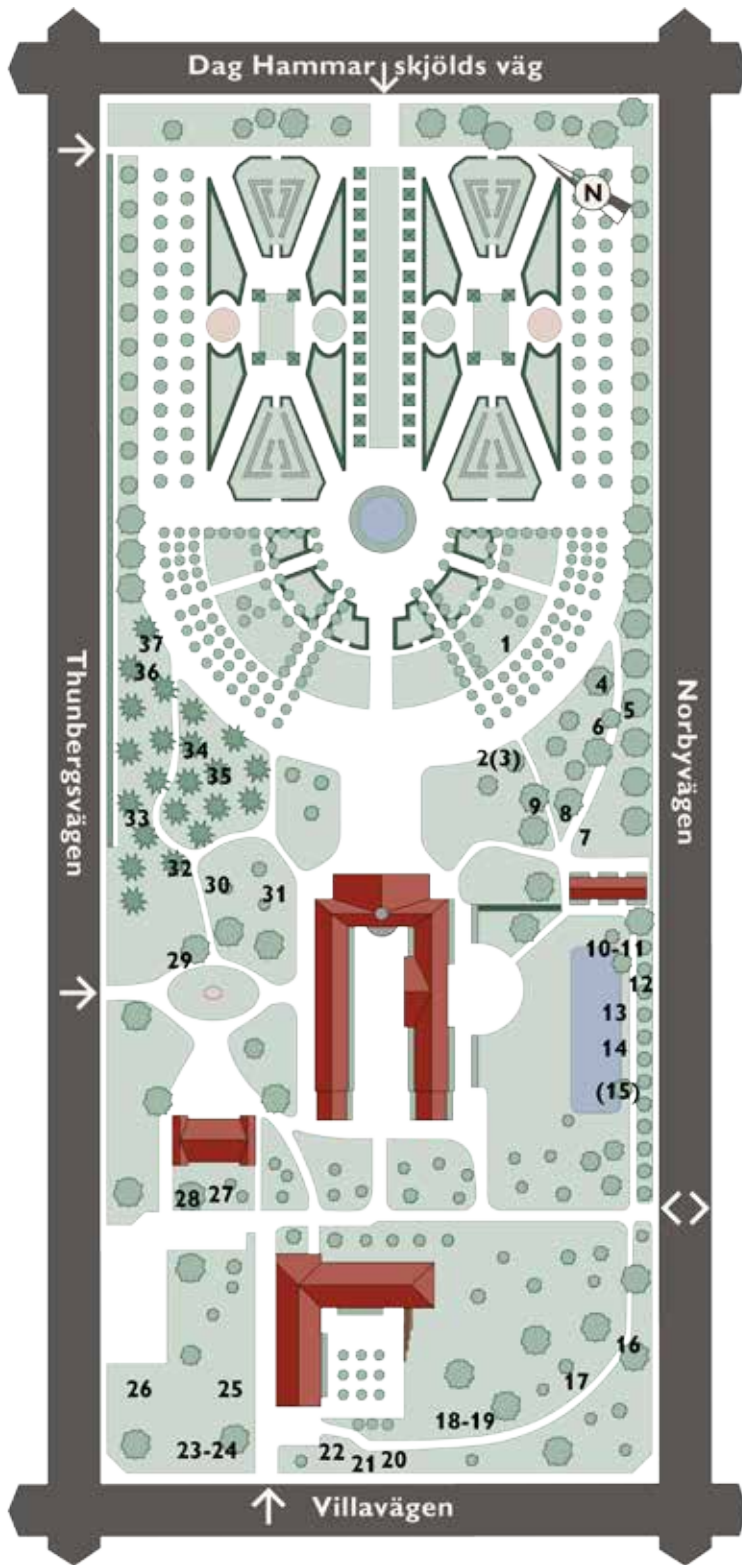

## Botaniska trädgården

- 1 Havtorn, *Hippophae rhamnoides*
- 2 Skogslönn, *Acer platanoides*
- (3) Naverlönn, *Acer campestre*;  
tysklönn, *Acer pseudoplatanus*
- 4 Avenbok, *Carpinus betulus*
- 5 Hägg, *Prunus padus*
- 6 Skogskornell, *Cornus sanguinea*
- 7 Sötkörsbär, *Prunus avium*
- 8 Skogslind, *Tilia cordata*
- 9 Bohuslind, *Tilia platyphyllos*
- 10 Brakved, *Frangula alnus*
- 11 Getapel, *Rhamnus cathartica*
- 12 Ask, *Fraxinus excelsior*
- 13 Jolster, *Salix pentandra*
- 14 Knäckepil, *Salix x fragilis*;  
svartahavspil, *Salix euxina*
- (15) Säl, *Salix caprea*
- 16 Häggmispel, släktet *Amelanchier*
- 17 Rönnar och oxlar, släktet *Sorbus*
- 18 Vildapel, *Malus sylvestris*
- 19 Päron, *Pyrus communis*
- 20 Benved, *Euonymus europaeus*;  
slån, *Prunus spinosa*; oxel, *Sorbus intermedia*
- 21 Asp, *Populus tremula*
- 22 Rönn, *Sorbus aucuparia*; fläder, *Sambucus nigra*;  
druvfläder, *Sambucus racemosa*; skogstry,  
*Lonicera xylosteum*; kogsolvon, *Viburnum opulus*